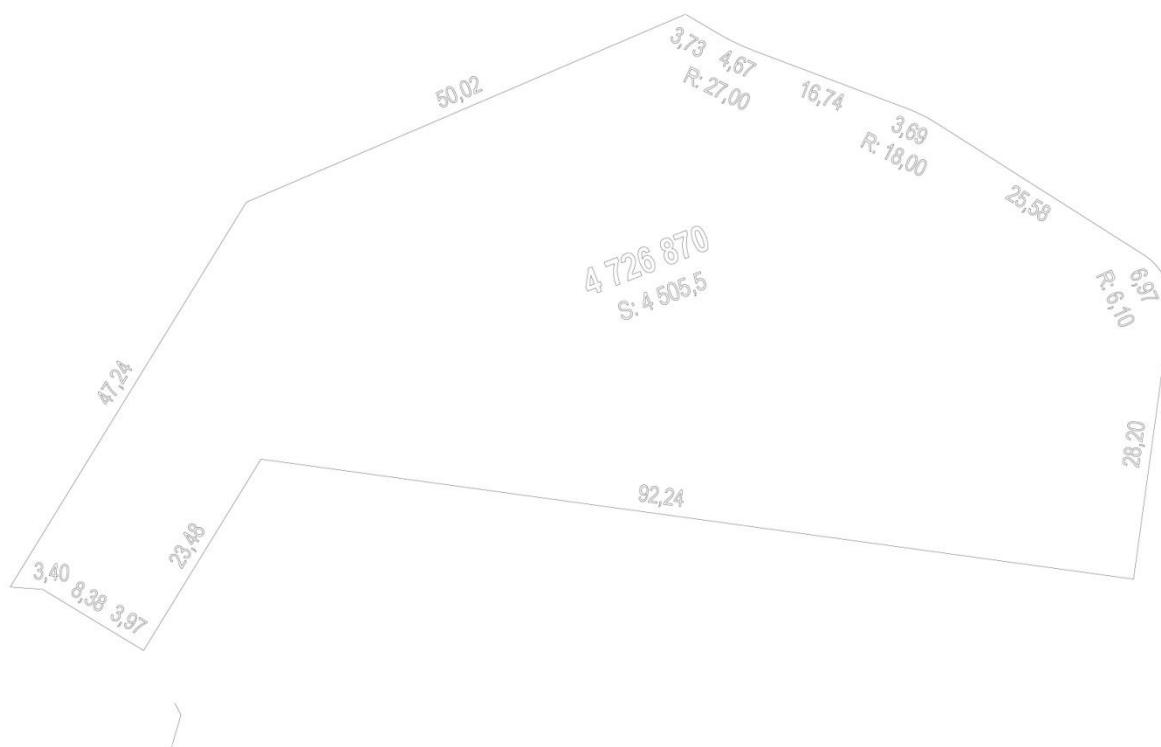

Terrain # 24

### INFORMATIONS SUR LE TERRAIN

Grand terrain bord de l'eau

Superficie : 4 505,5 m<sup>2</sup>