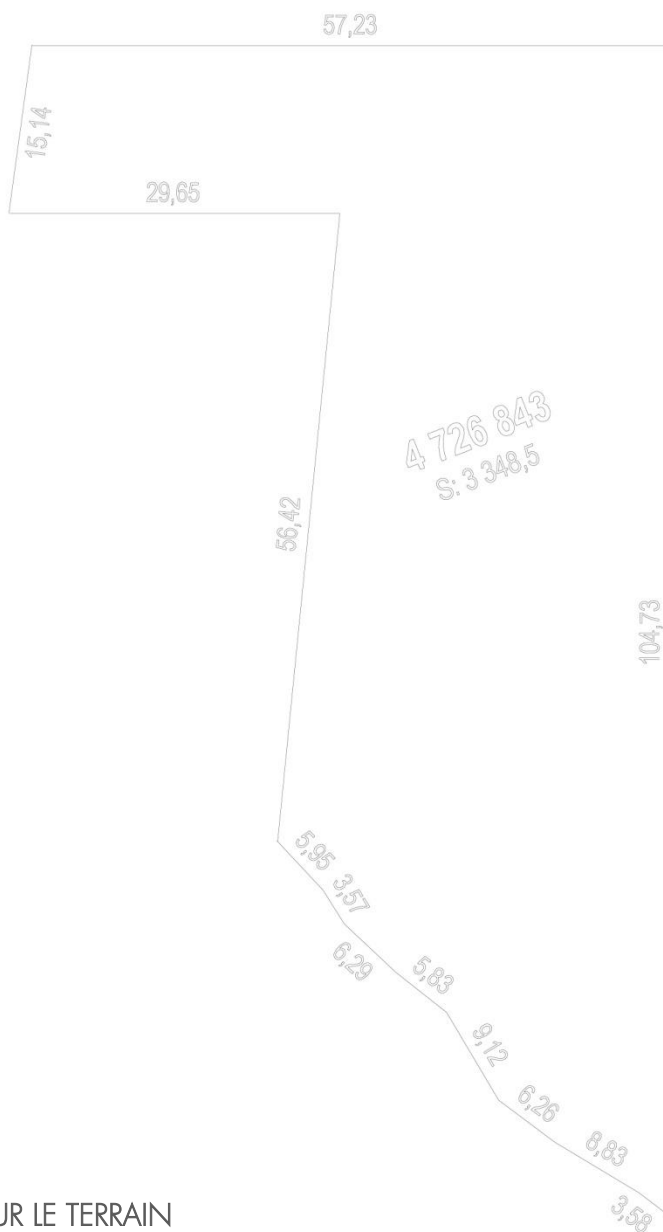

Terrain # 2

INFORMATIONS SUR LE TERRAIN

Grand terrain avec accès au lac

Superficie : 3 348,5m²