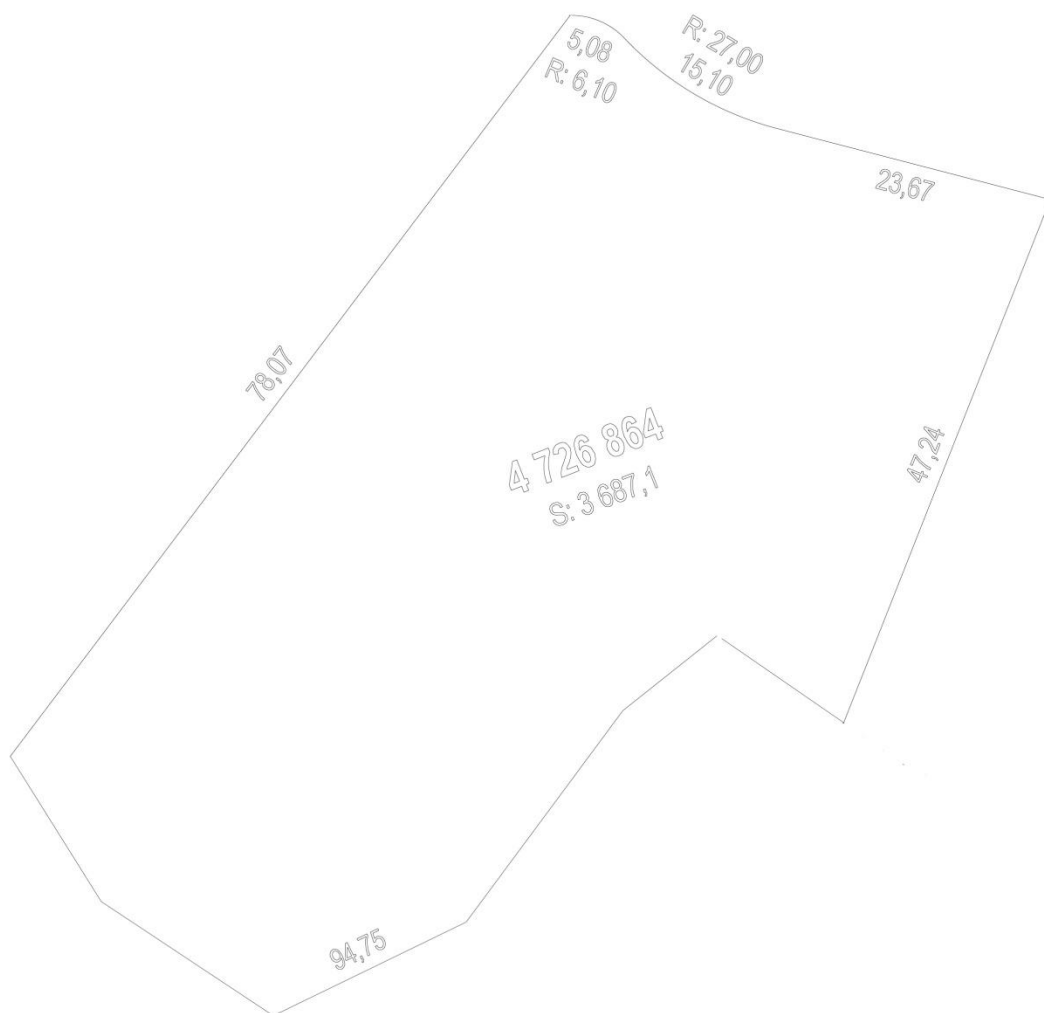

Terrain # 18

### INFORMATIONS SUR LE TERRAIN

Grand terrain bord de l'eau

Superficie : 3 687,1 m<sup>2</sup>