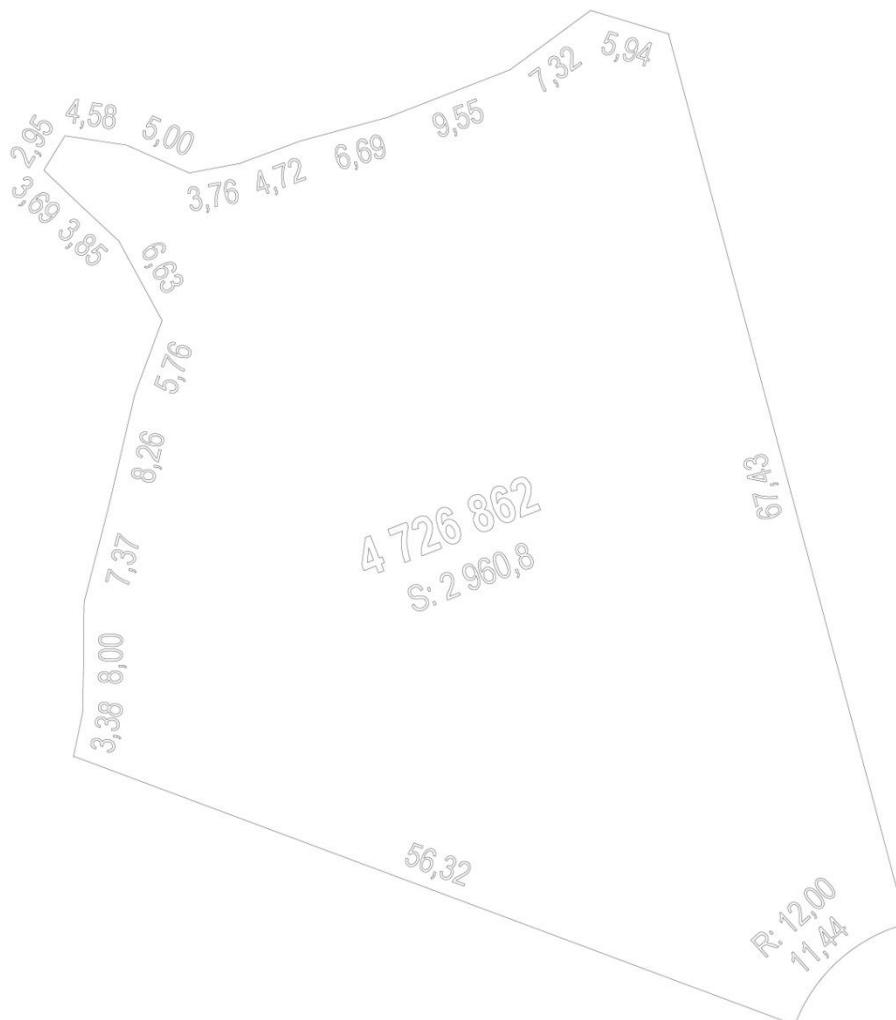

Terrain # 16

INFORMATIONS SUR LE TERRAIN

Grand terrain bord de l'eau
Superficie : 2 960,8 m <sup>2</sup>