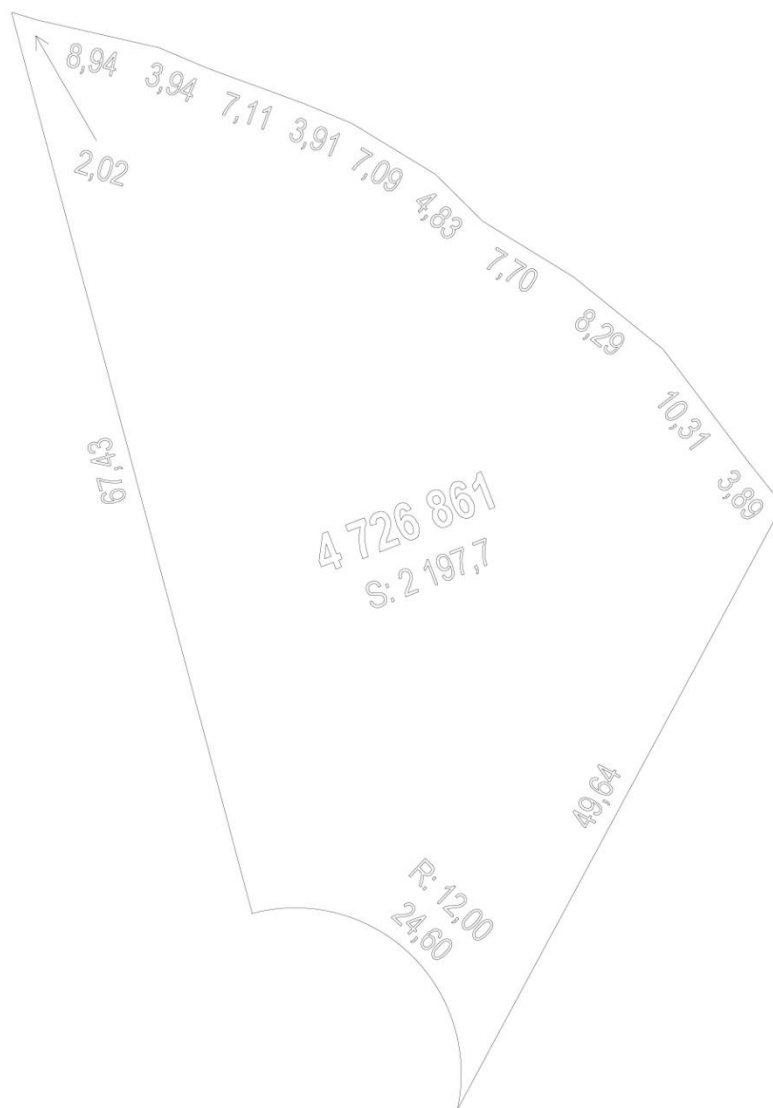

Terrain # 15

INFORMATIONS SUR LE TERRAIN

Grand terrain bord de l'eau
Superficie : 2 197,7 m <sup>2</sup>