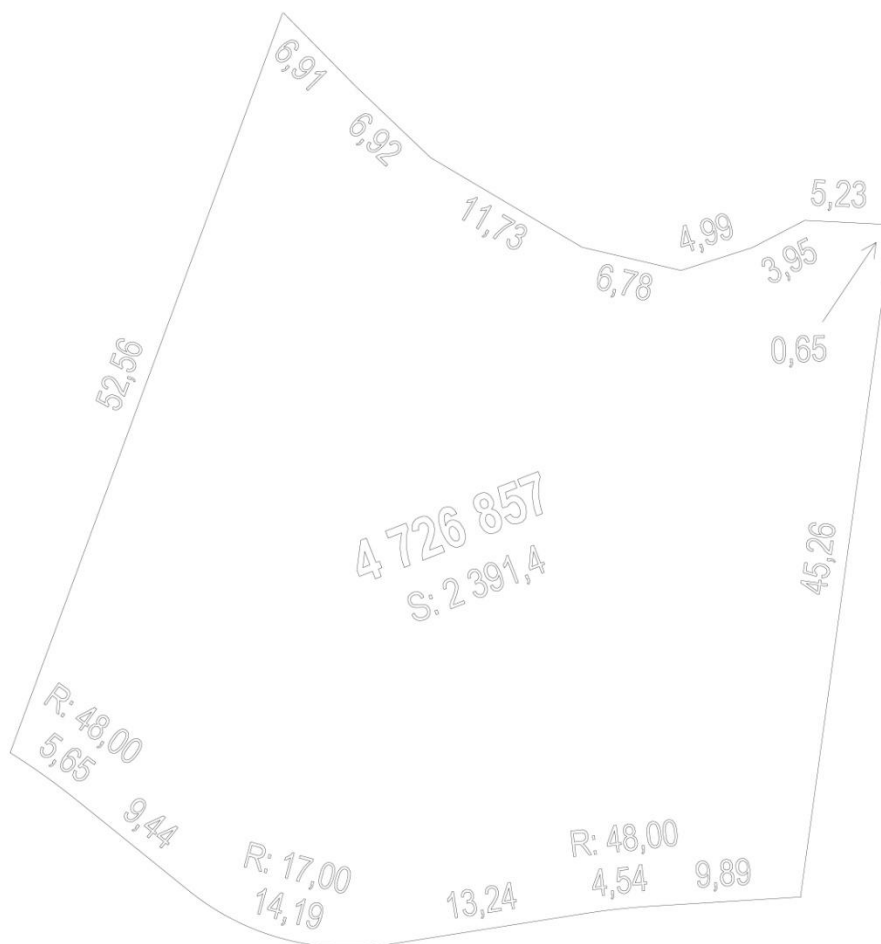

Terrain # 11

INFORMATIONS SUR LE TERRAIN

Grand terrain bord de l'eau	
Superficie : 2 391,4 m <sup>2</sup>	VENDU